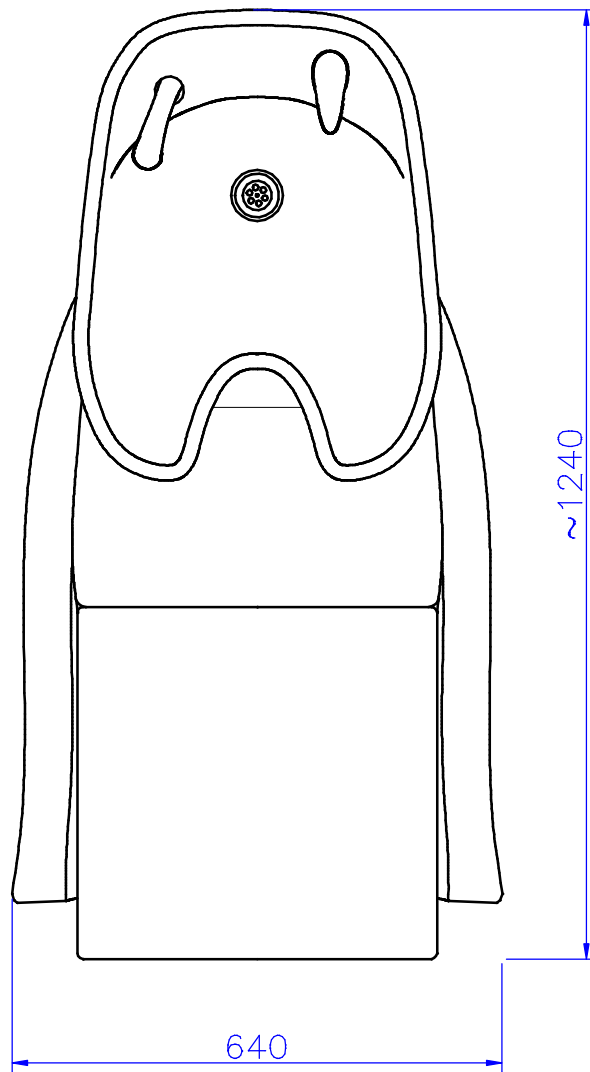

Widok z góry:

Spód myjni:

1:10	Myjnia THOMAS			misa YOUNG włoska
AYALA	Rysował	Michał Kempa	30.04.2015	Nr rys. 3/3
	Sprawdził			