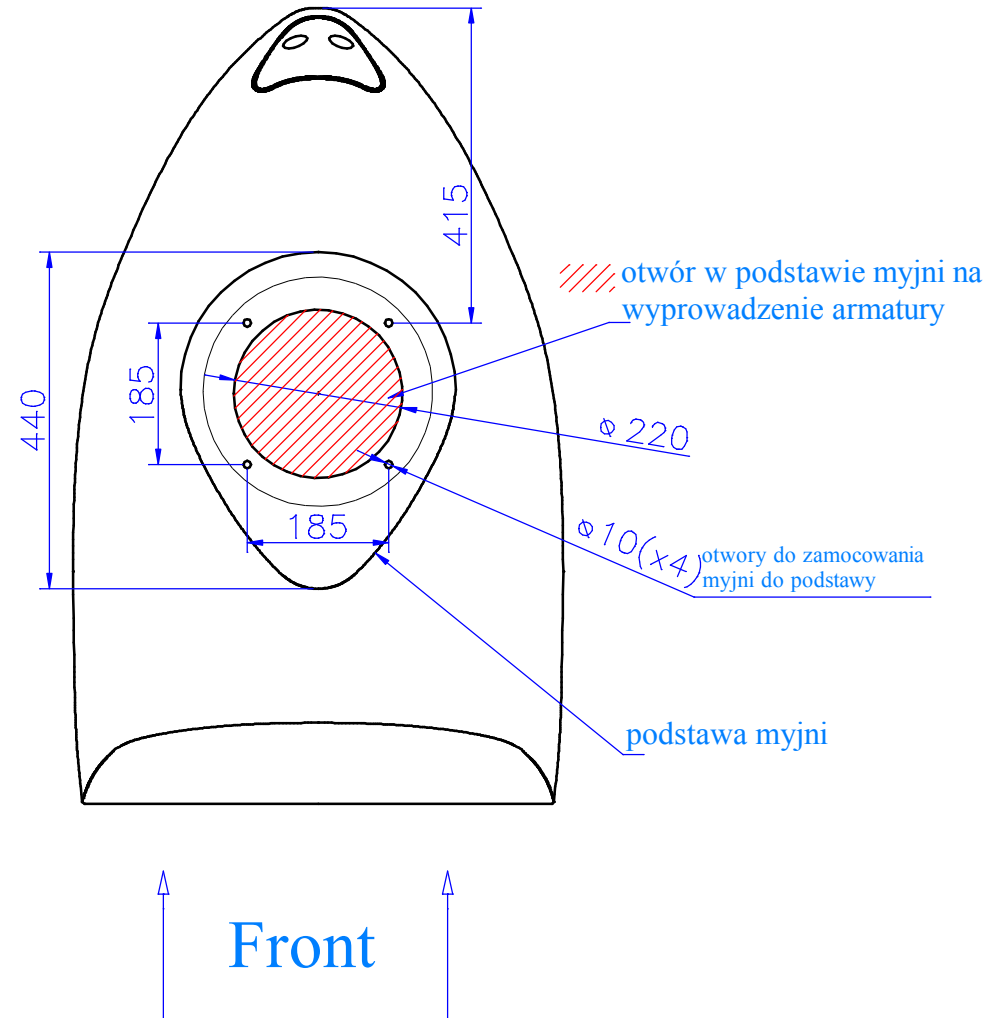

Widok z góry:

Spód myjni:

1:10	Myjnia THOMAS			misa YOUNG włoska
AYALA	Rysował	Michał Kempa	30.04.2015	Nr rys. 3/3
	Sprawdził			