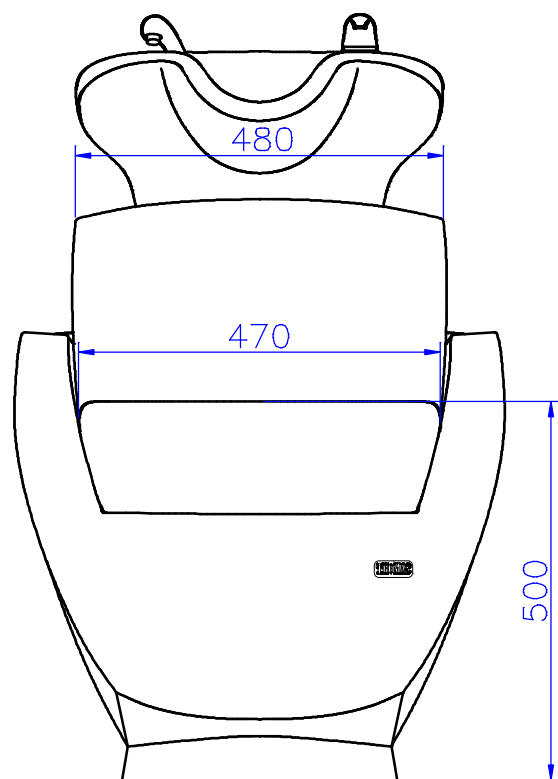

Front:

Bok:

1:10	Myjnia THOMAS			misa YOUNG włoska
AYALA	Rysował	Michał Kempa	30.04.2015	Nr rys. 1/3
	Sprawdził			